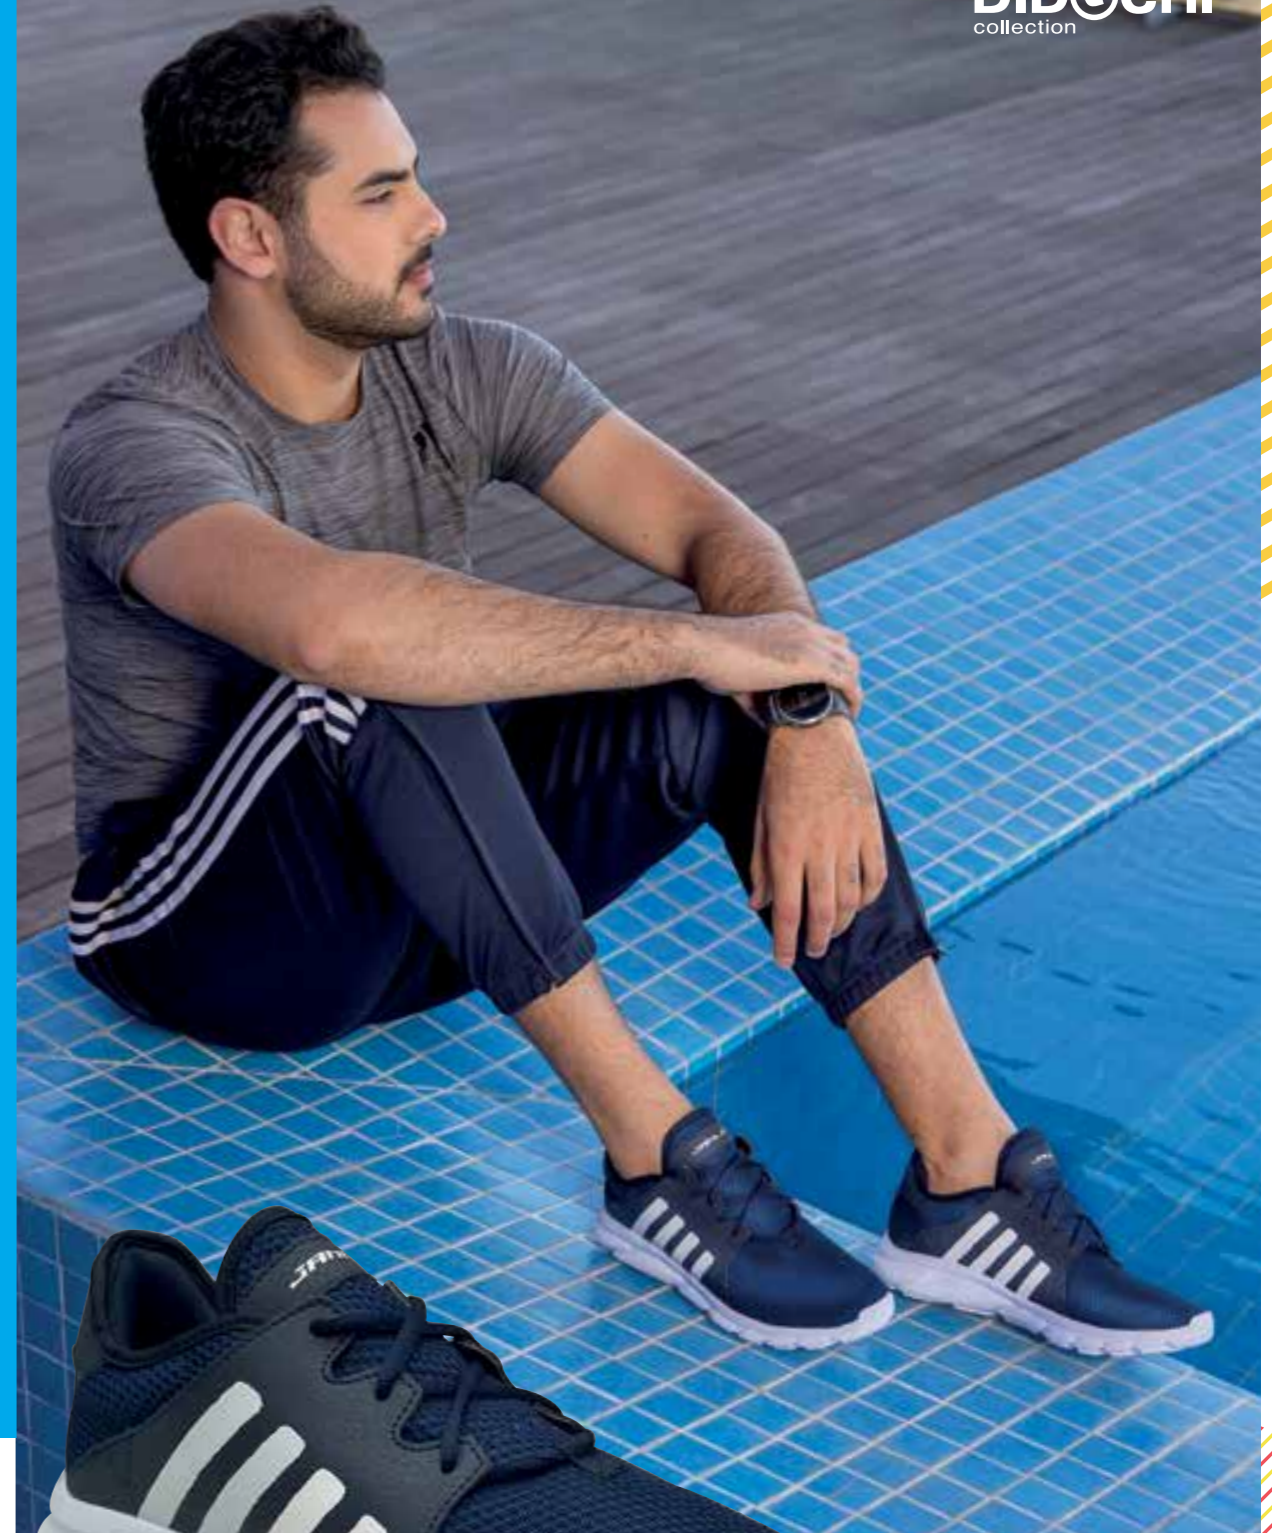

7079-30

color Blanco/Marino/Plata
material Textil
talla 25 al 29