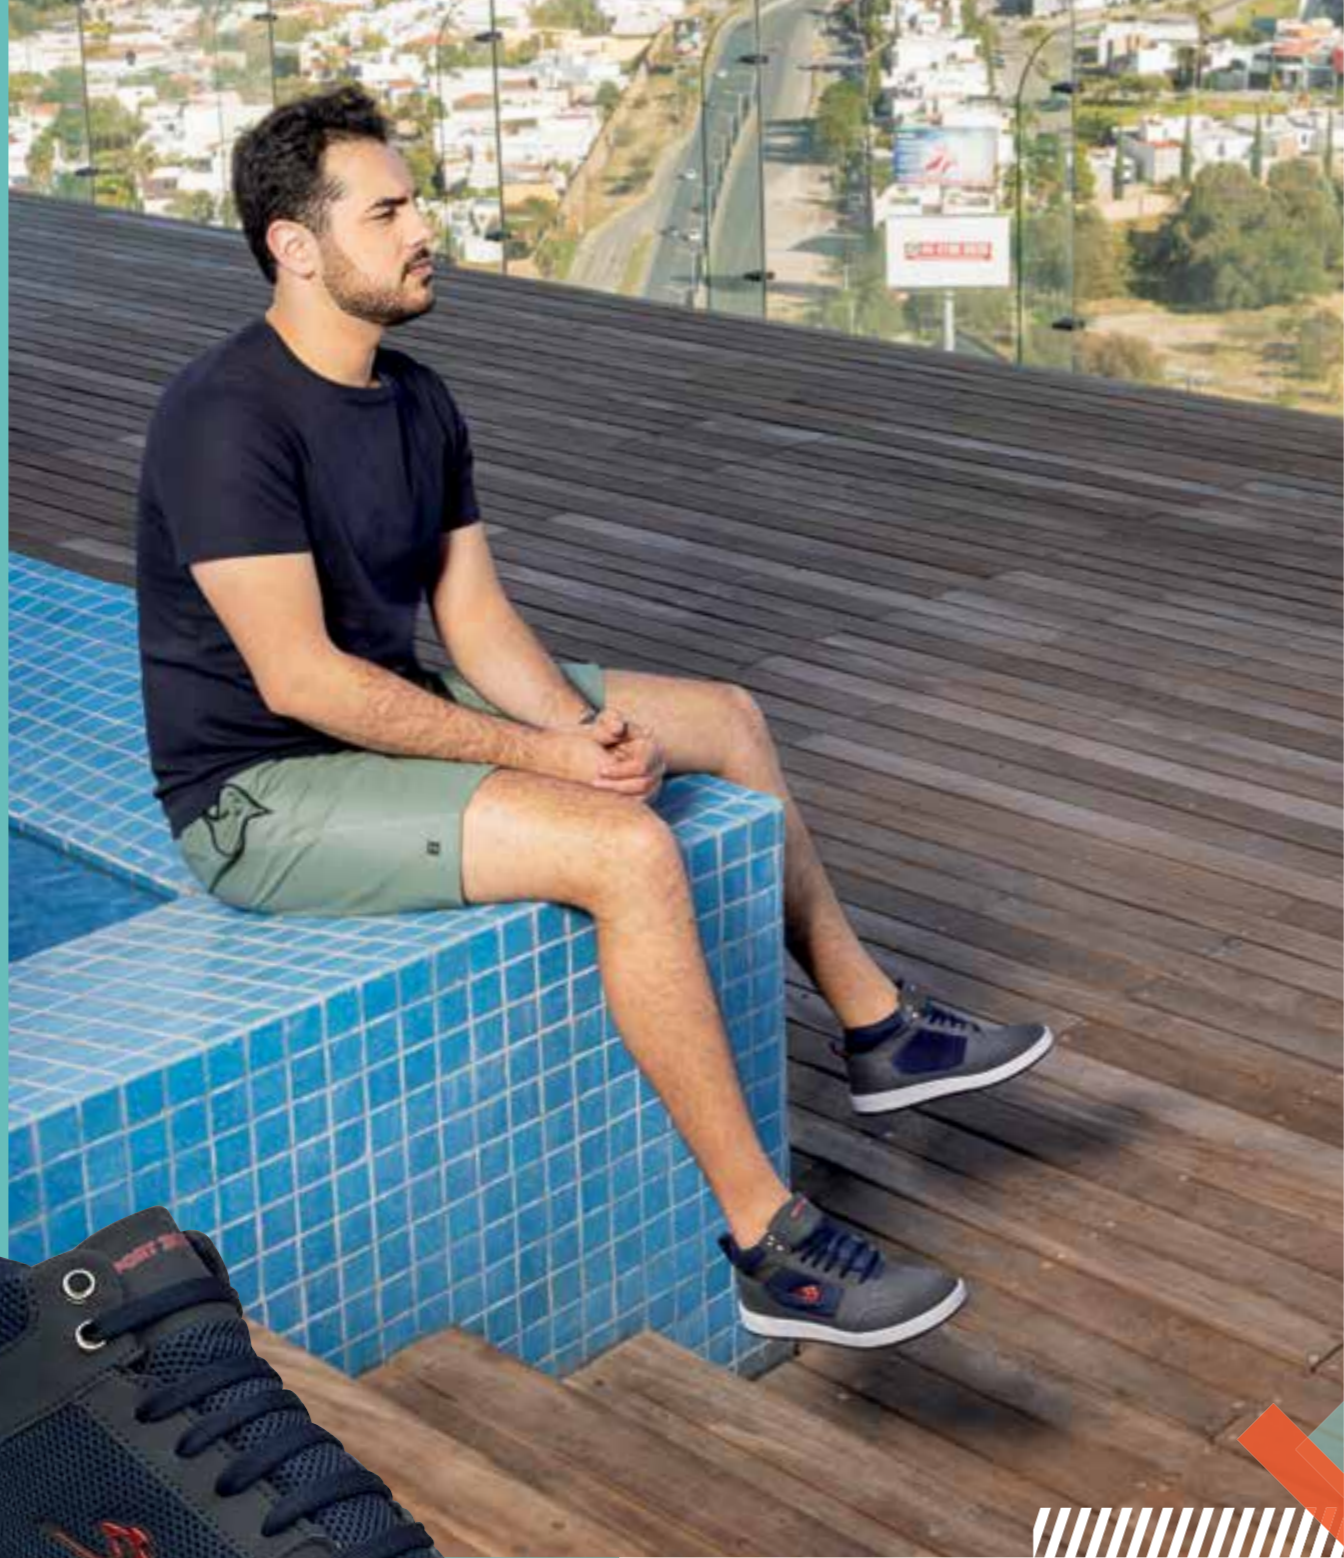

325
color Marino/Rojo
material Textil
talla 22 al 25.5 / 26 al 29