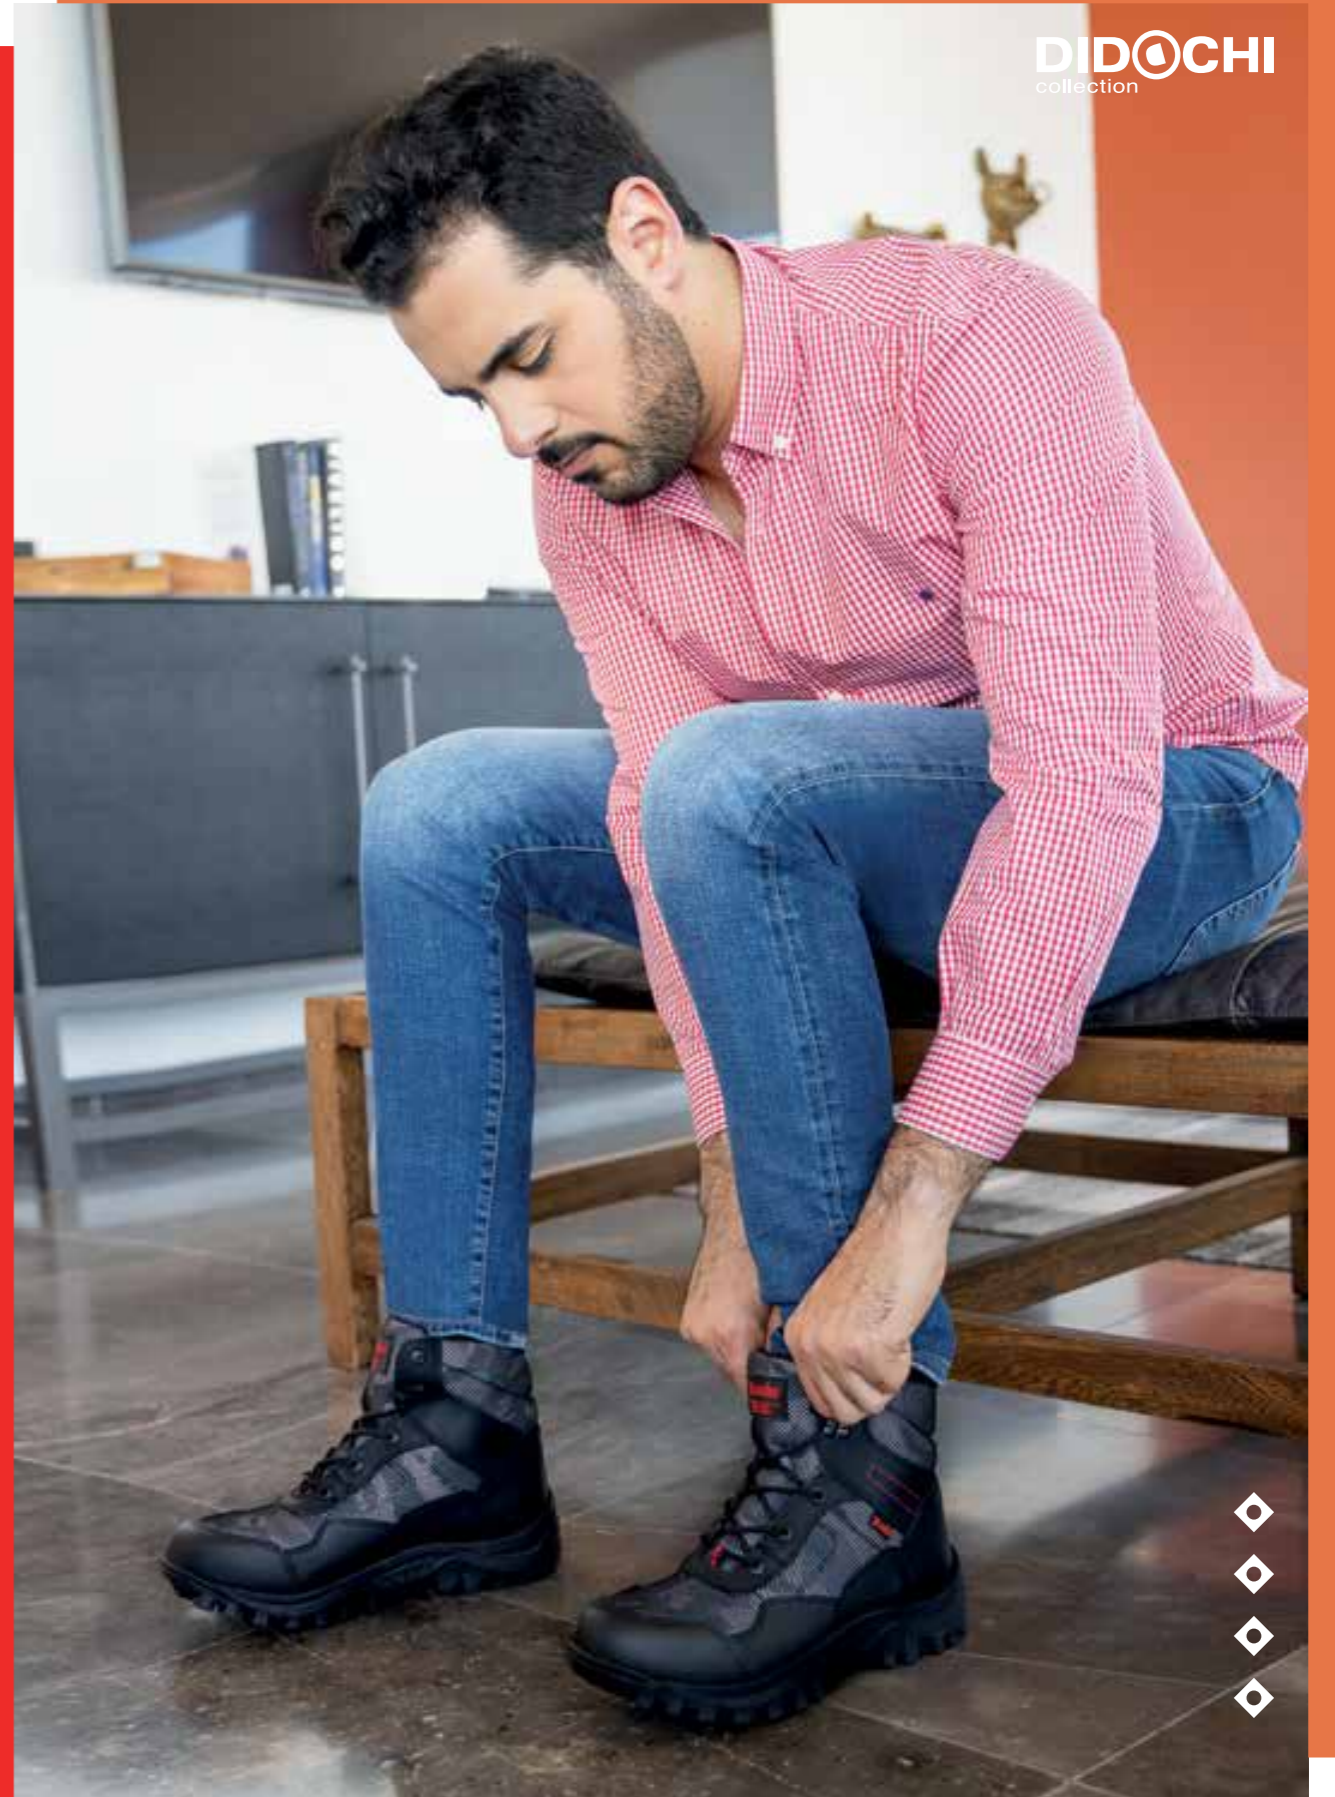

4111

color Negro
material Piel
talla 25 al 29

101

color Café
material Piel Mezcala
talla 25 al 29

CALZADO
de Piel

101

color Shedrón y Negro
material Piel Mezcala
talla 25 al 29

MERANO
SHOES