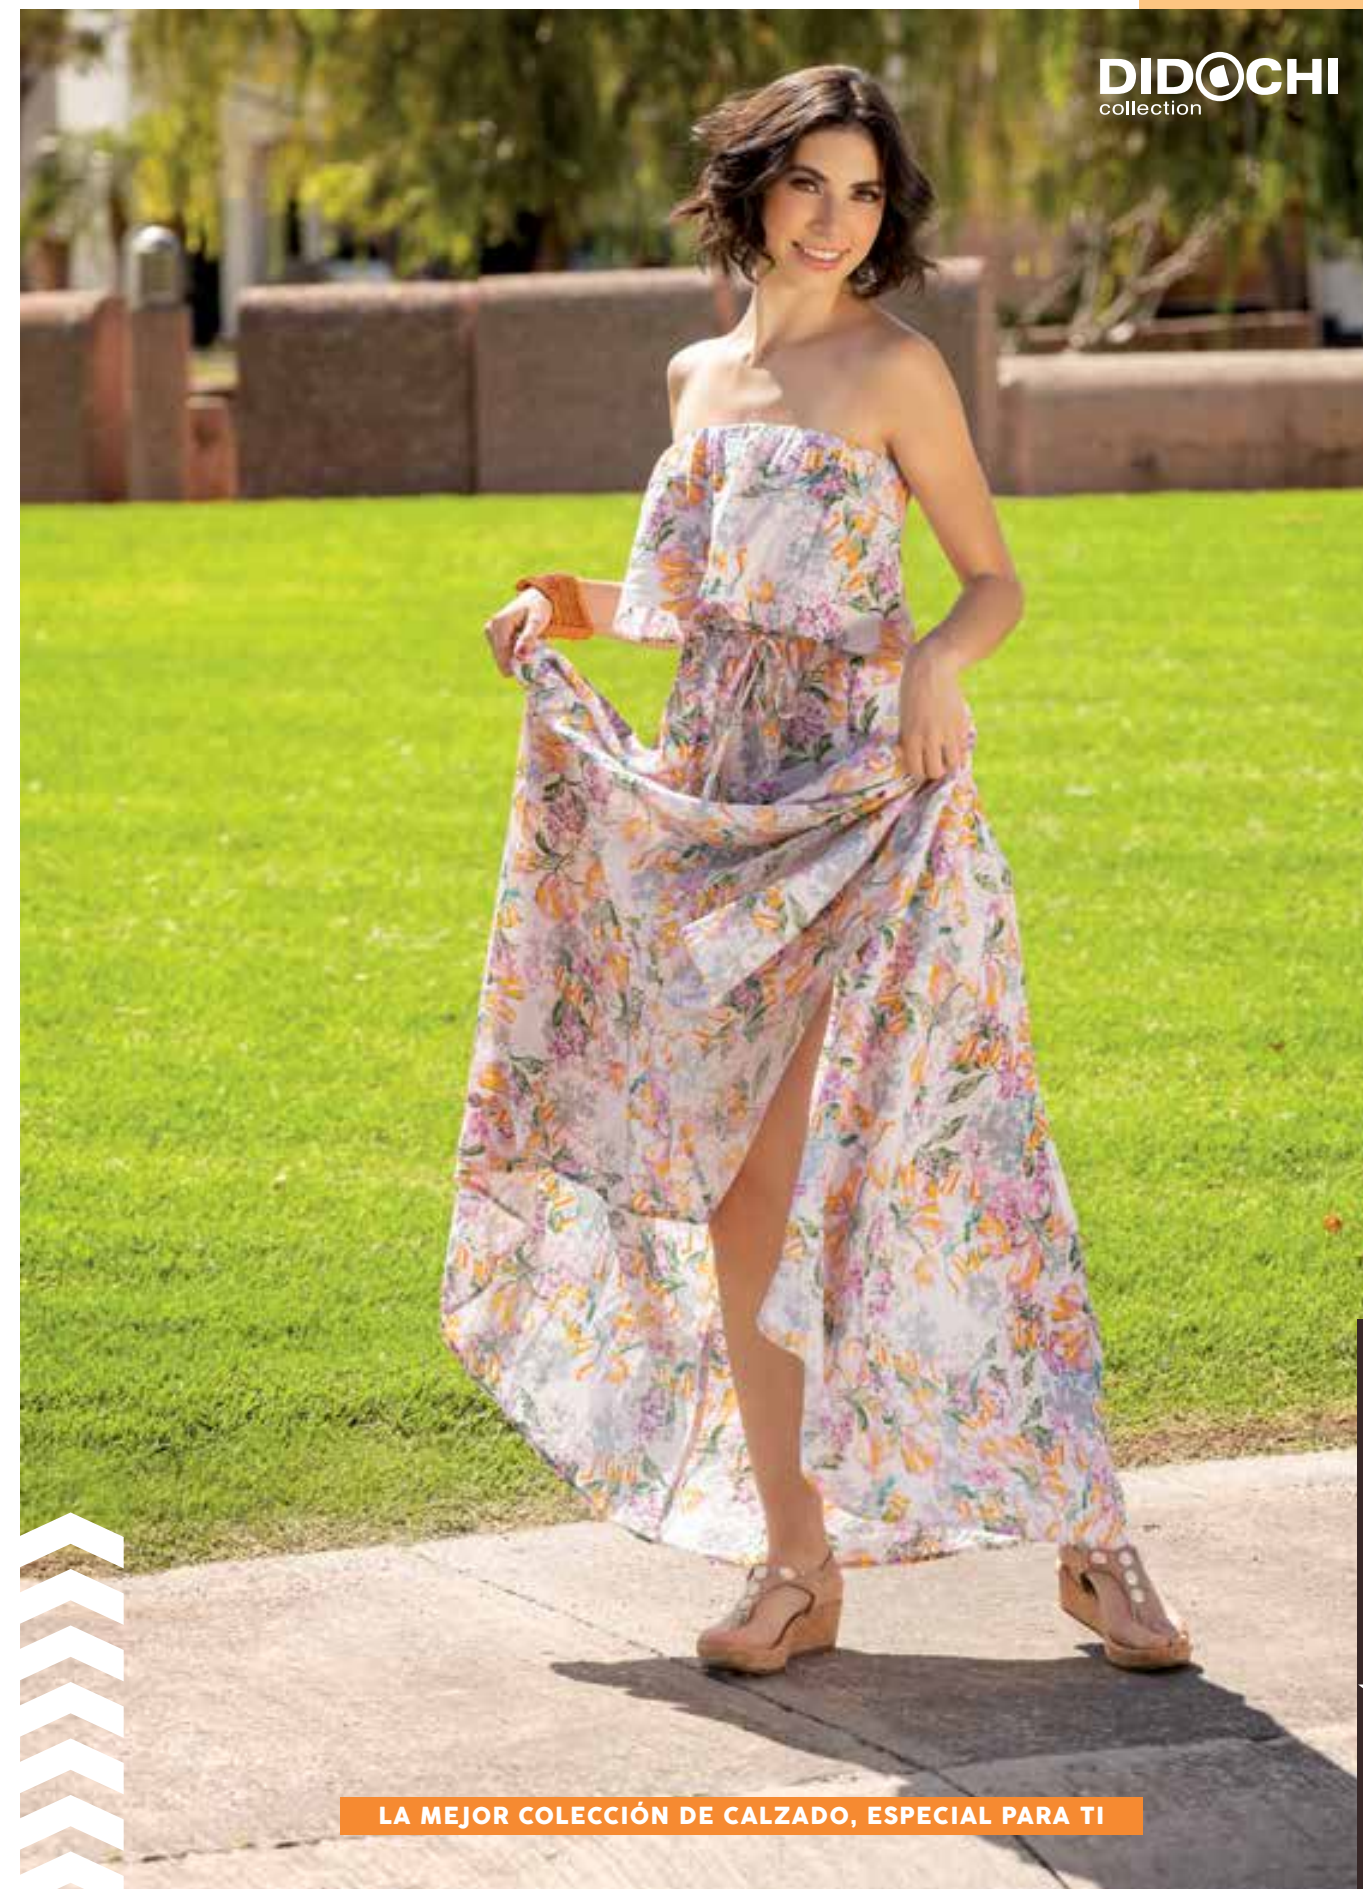

256

Color | Maquillaje y Blanco
Material | Coagulado
Talla | 23 al 26
Altura | 5 cms.

Detalles que lucen...

257

Color | Negro
Material | Coagulado
Talla | 23 al 26
Altura | 5 cms.