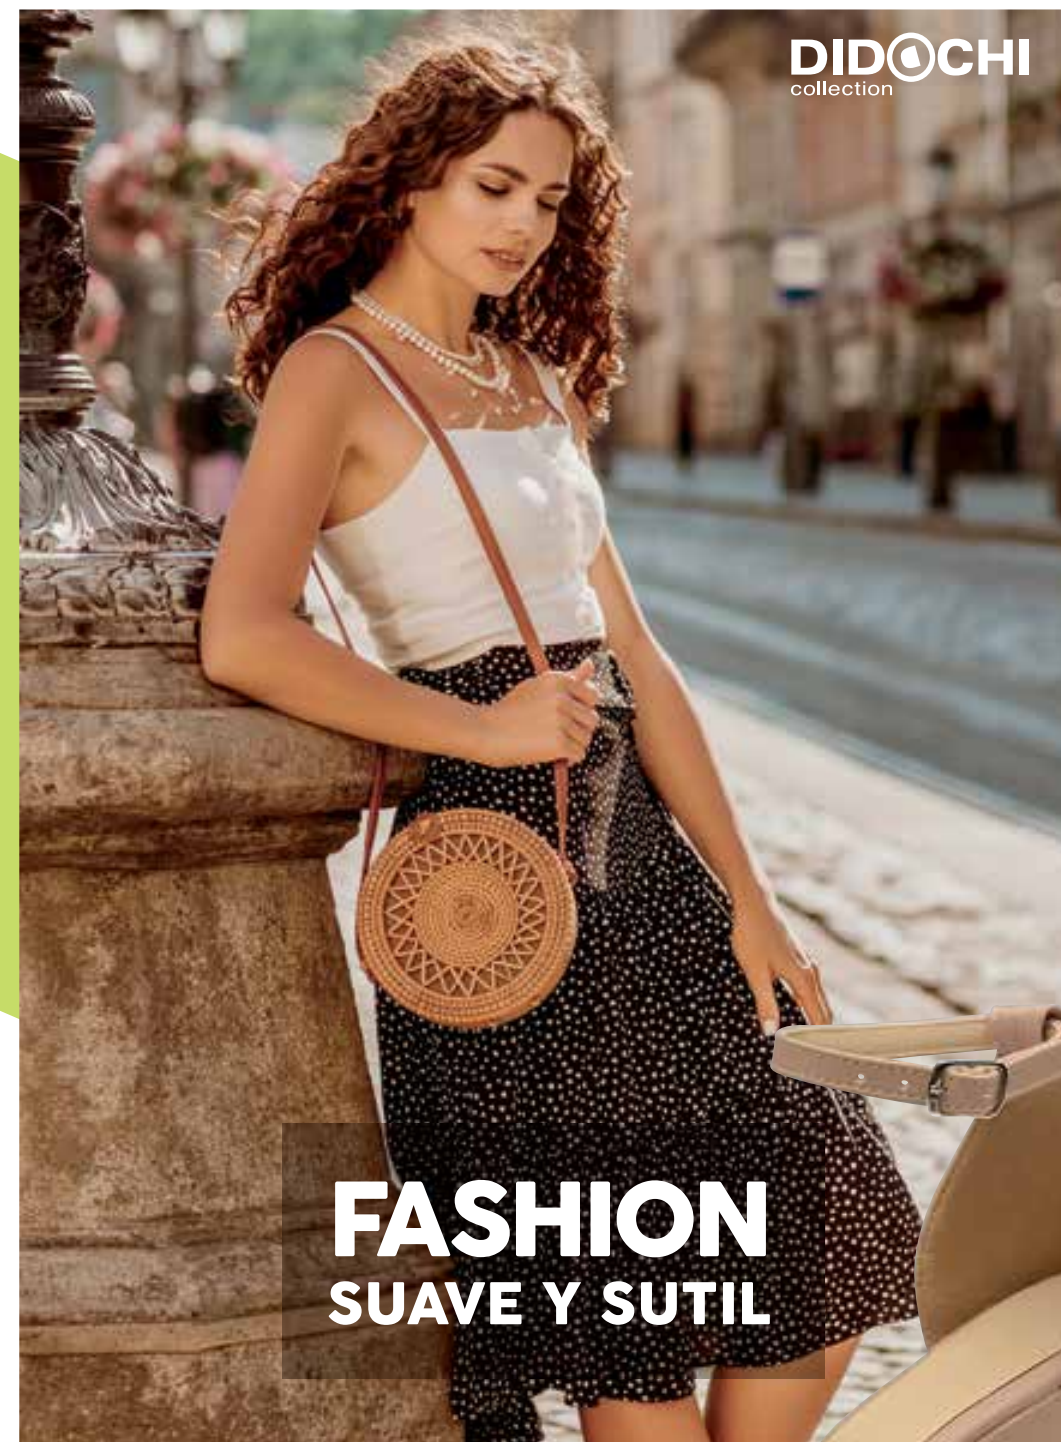

FASHION
SUAVE Y SUTIL

458

Color Maquillaje
Material Coagulado
Talla 23 al 26
Altura 8 cms.